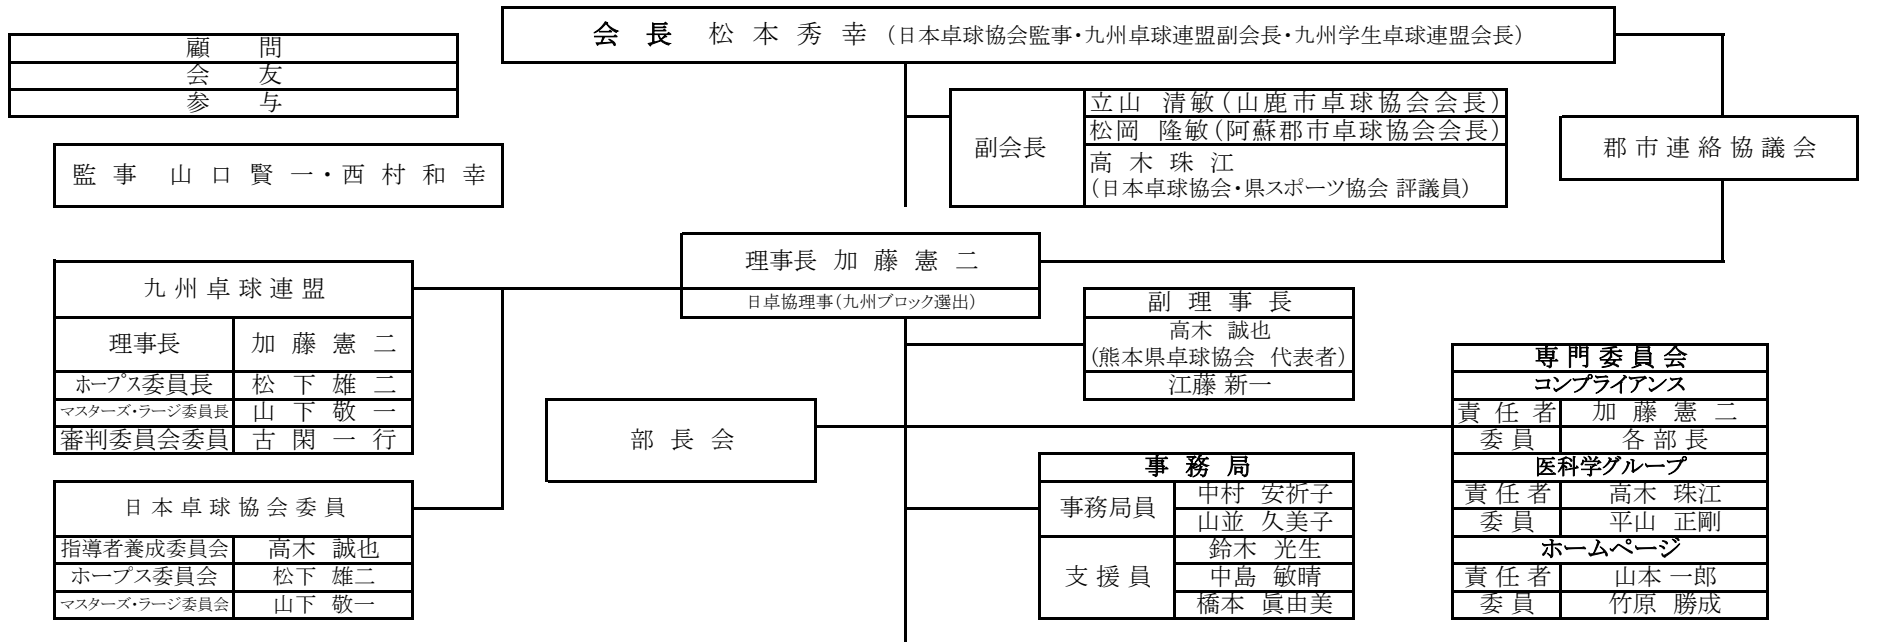

令和2年度 熊本県卓球協会組織図

部門	一般部	高校部	中学部	小学部	マスターズ部	ラージボール部	レディース部	普及・強化部	審判部		
部長	梅本玲二	竹之下康一	宮本晃利	永目真治	山下敬一		飯沼美恵	西山羊右	古閑一行		
副部長	中島敏晴	斉藤靖博	松本英之	原田欣弥	竹原勝成	右田博	竹田雅代	永田佳史	竹原勝成		
委員	江藤新一 竹原勝成 野口優喜子 松岡智恵子 熊本大学 熊本学園大学 熊本県立大学 東海大学 崇城大学	浦野誠也 (高体連専門委員長) 阪田和恒 高木誠也 西村賢二 西山羊右 垣田桃代 井上奨 山本裕也 樋口雄二	宮崎浩義 (中体連専門委員長) 森三鈴 片山千賀子 濱田小百合 井上健 財部裕一郎	竹本泰彦 林田昌継 吉川新一郎 寺本強 東瀬敬子 鶴元幸子 服部輝枝 坂田良子 村上美雪 中村安祈子	久保千夏 白石千春 下田祥子 草道俊夫 平山圭 山部恭二 小林光美	山下俊一 島川成人 山口明美 高尾利枝 西島里美 坂上哲男 早木昌章 嶋田雄一	牛之浜久美子 西寄淳子 山下美津子 中村真美代 中村千里	担当委員		永田佳史 野口優喜子 牛之浜久美子 鈴木光生 吉永浩一郎 上野隆明	
								寺本強	竹之下康一		高木誠也
								(小・中学)	(高校)		(大学・一般)
								アドバイザー			
高木誠也	坂田倫子	松下雄二	松下智子	竹本泰彦	平田ゆりえ	林田昌継	米田留美	西村賢二	寺本功一	井上奨	樋口雄二
普及委員		各部門長	郡市協会理事長								

審判員は審判部で名簿管理しています。

部門間相互に協力しあう

プロジェクトチーム (理事長は随時確認し、適宜に会長に報告する) 事務局は作業部隊としてすべてのプロジェクトにかかわる										
くまもと卓球フェスティバル			九州中学選抜大会			日本リーグ後期 熊本大会				
責任者 ; 加藤憲二			責任者 ; 加藤憲二			責任者 ; 加藤憲二				
RKK担当者	全部長	事務局	中学部	レディース部	審判部	事務局	全部長・全部門	事務局		