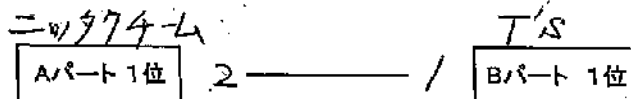

令和6年度ニッタク杯熊本県会長杯(ラジホールの部)

令和7年1月26日
植木中央公園運動施設

【男子の部】

男子Aクラス Aパート

8~10コート

	ニッタク	水俣	SEIZAN	八代	こうたく	勝敗	得点	順位
1. ニッタクチーム		2-1	3-0	2-1	3-0	4-0	8	1
2. 水俣市卓球協会	1-2		2-1	2-1	2-1	3-1	7	2
3. SEIZANクラブ	0-3	1-2		2-1	2-1	2-2	6	3
4. 八代ラージ	1-2	1-2	1-2		3-0	1-3	5	4
5. こうたく	0-3	1-2	1-2	0-3		0-4	4	5

男子Aクラス Bパート

11~14コート

	T's	立山	桜木	長嶺	敬愛	東野	勝敗	得点	順位
1. T's		2-1	2-1	2-1	2-1	2-1	5-0	10	1
2. チーム立山	1-2		3-0	3-0	2-1	3-0	4-1	9	2
3. 桜木フレスポ	1-2	0-3		1-2	3-0	2-1	2-3	7	3 ^{4/2}
4. 長嶺SC	1-2	0-3	2-1		1-2	3-0	2-3	7	4 ^{3/3}
5. 敬愛・OZ	1-2	1-2	0-3	2-1		2-1	2-3	7	5 ^{2/4}
6. 東野水池	1-2	0-3	1-2	0-3	1-2		0-5	5	6

* 3,4,5位は得失点率による

決勝