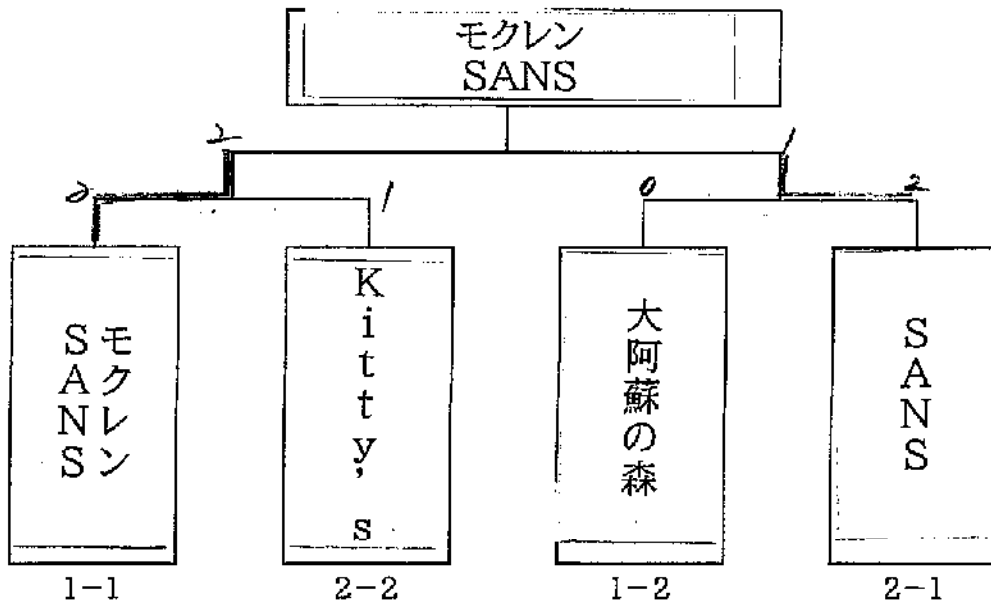

第22回 熊日レディーススポーツ大会

Aクラス 1・2位グループ 決勝トーナメント

決勝

チーム名					チーム名
モクレン SANS	2 対 1				SANS
氏名					氏名
中尾 上野	2	11-8 10-12 14-16 13-11 8-11	3	山下 松永	
奥村	3	11-9 11-7 11-8 -	0	野口	
工藤	3	11-8 11-5 8-11 11-9 -	1	松岡	

第22回 熊日レディーススポーツ大会