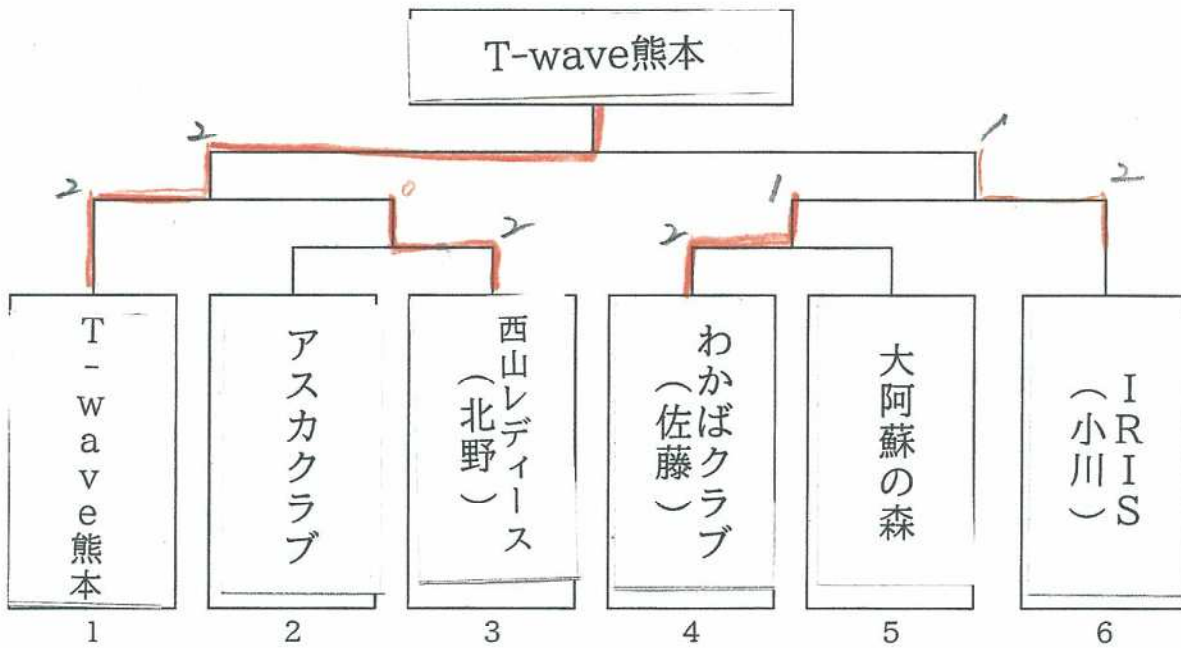

第22回 熊日レディーススポーツ大会

Bクラス 1位グループ 決勝トーナメント

決勝

チーム名			チーム名	
T-wave熊本	2 対 1		IRIS (小川)	
氏名			氏名	
鳥居 中川(淳)	1	8-11 11-5 8-11 5-11 -	3	小川 中野
中川(涼)	3	11-8 6-11 11-5 11-6 -	1	和田
渡辺	3	11-6 8-11 11-3 11-9 -	1	石橋