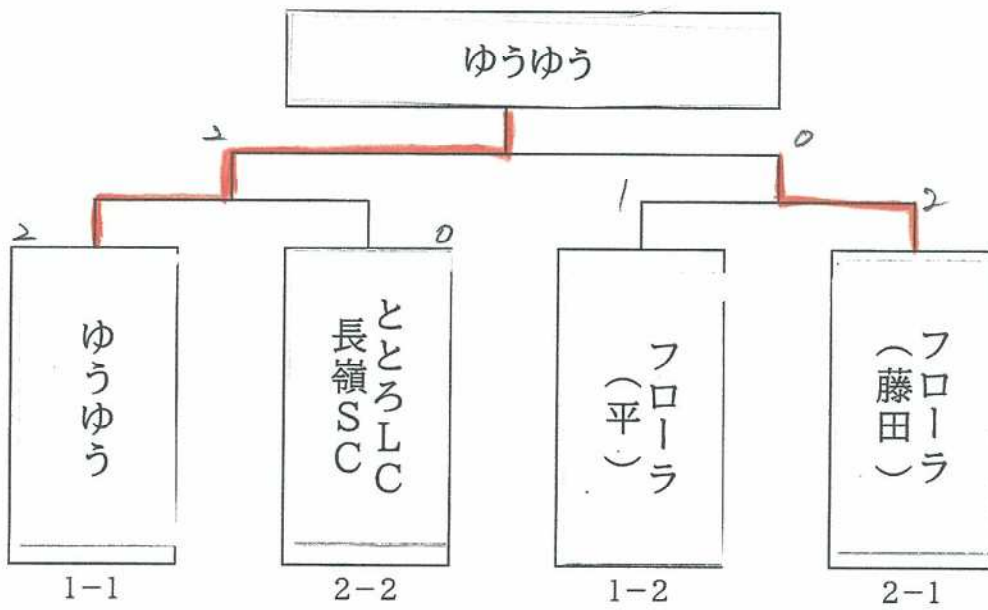

Bクラス 1位グループ 決勝トーナメント

決勝

チーム名			チーム名	
T-wave熊本	2 対 1		IRIS (小川)	
氏名			氏名	
鳥居 中川(淳)	1	8-11 11-5 8-11 5-11 -	3	小川 中野
中川(涼)	3	11-8 6-11 11-5 11-6 -	1	和田
渡辺	3	11-6 8-11 11-3 11-9 -	1	石橋

第22回 熊日レディーススポーツ大会

Cクラス 1・2位グループ 決勝トーナメント