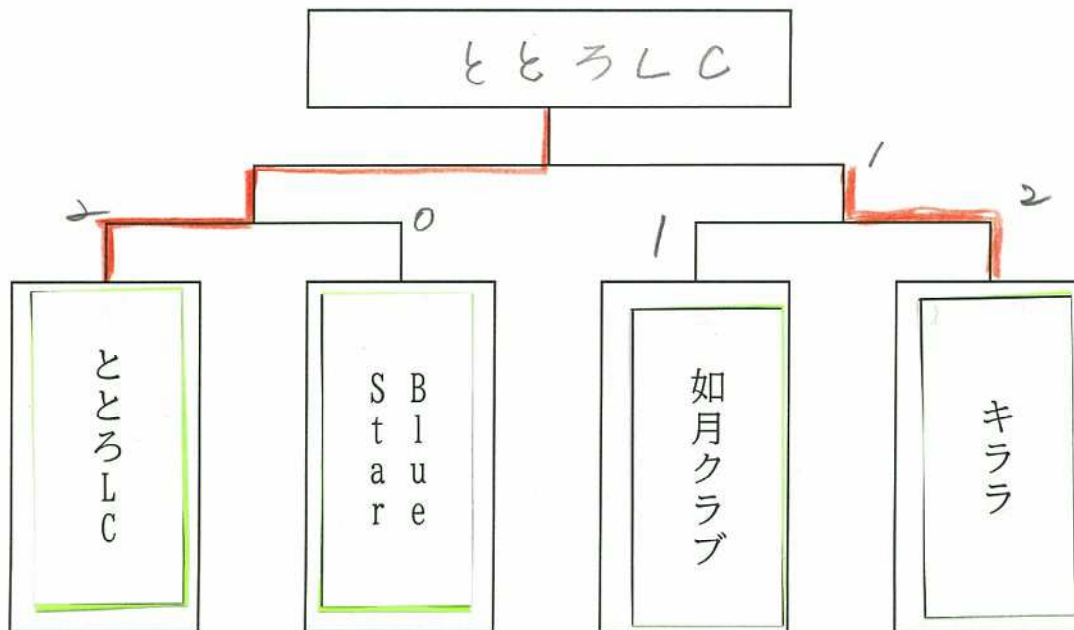

第20回 熊日レディーススポーツ大会

Aクラス

4チーム

		SANS	こうたく	Kitty's	長嶺SC 銀杏クラブ	勝点	順位
1	SANS		3-0	1-2	2-1	5	2
2	こうたく	0-3		1-2	1-2	3	4
3	Kitty's	2-1	2-1		3-0	6	1
4	長嶺SC 銀杏クラブ	1-2	2-1	0-3		4	3

決 勝

チーム名				チーム名
Kitty's	2対1			SANS
氏名				氏名
西 号 高 尾	0	6-11 7-11 7-11 -	3	山 下 松 永
橋 本	3	9-11 14-12 18-16 4-11 11-8	2	松 岡
中 村	3	11-8 11-6 6-11 11-4 -	1	野 口

Bクラス 1位決勝トーナメント

決 勝

チーム名				チーム名
ととろLC	2 対 1			キララ
氏 名				氏 名
測 本 中 野	3	11 - 7 11 - 8 11 - -	0	北 園 島 崎
中 村	2	9 - 11 12 - 10 8 - 11 12 - 10 8 - 11	3	佐 藤
石 橋	3	11 - 5 11 - 13 9 - 11 11 - 9 11 - 3	2	渡 辺

Cクラス 1・2位トーナメント