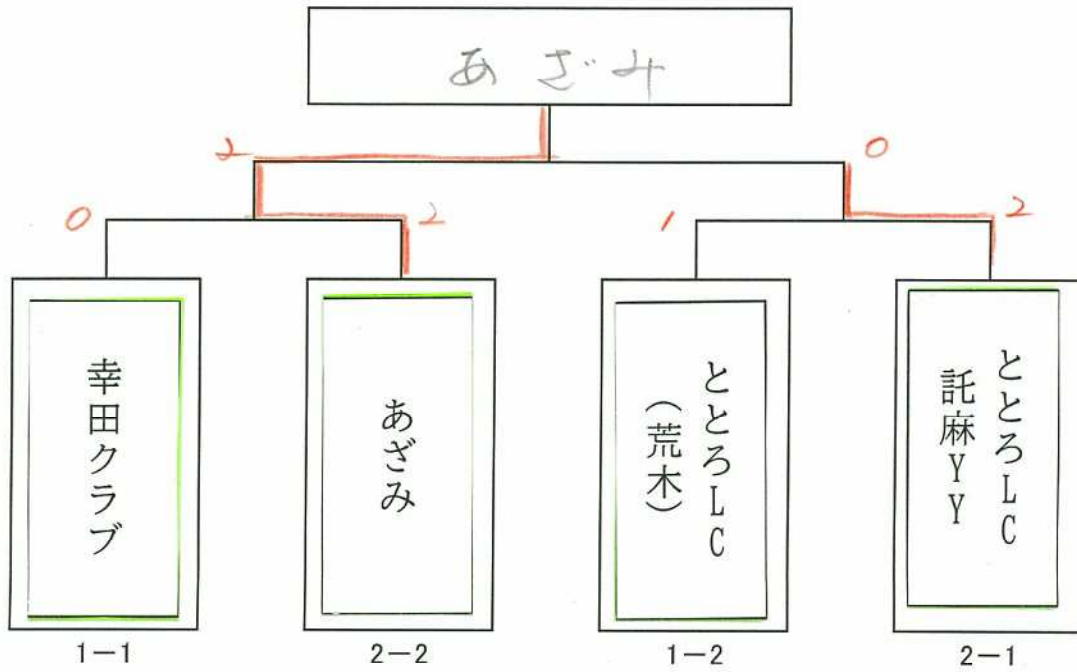

第20回 熊日レディーススポーツ大会

Aクラス

4チーム

		SANS	こうたく	Kitty's	長嶺SC 銀杏クラブ	勝点	順位
1	SANS		3-0	1-2	2-1	5	2
2	こうたく	0-3		1-2	1-2	3	4
3	Kitty's	2-1	2-1		3-0	6	1
4	長嶺SC 銀杏クラブ	1-2	2-1	0-3		4	3

決 勝

チーム名				チーム名
Kitty's	2対1			SANS
氏名				氏名
西 号 高 尾	0	6-11 7-11 7-11 -	3	山 下 松 永
橋 本	3	9-11 14-12 18-16 4-11 11-8	2	松 岡
中 村	3	11-8 11-6 6-11 11-4 -	1	野 口

Bクラス 1位決勝トーナメント

決 勝

チーム名				チーム名
ととろLC	2 対 1			キララ
氏 名				氏 名
測 本 中 野	3	11 - 7 11 - 8 11 - -	0	北 園 島 崎
中 村	2	9 - 11 12 - 10 8 - 11 12 - 10 8 - 11	3	佐 藤
石 橋	3	11 - 5 11 - 13 9 - 11 11 - 9 11 - 3	2	渡 辺

Cクラス 1・2位トーナメント