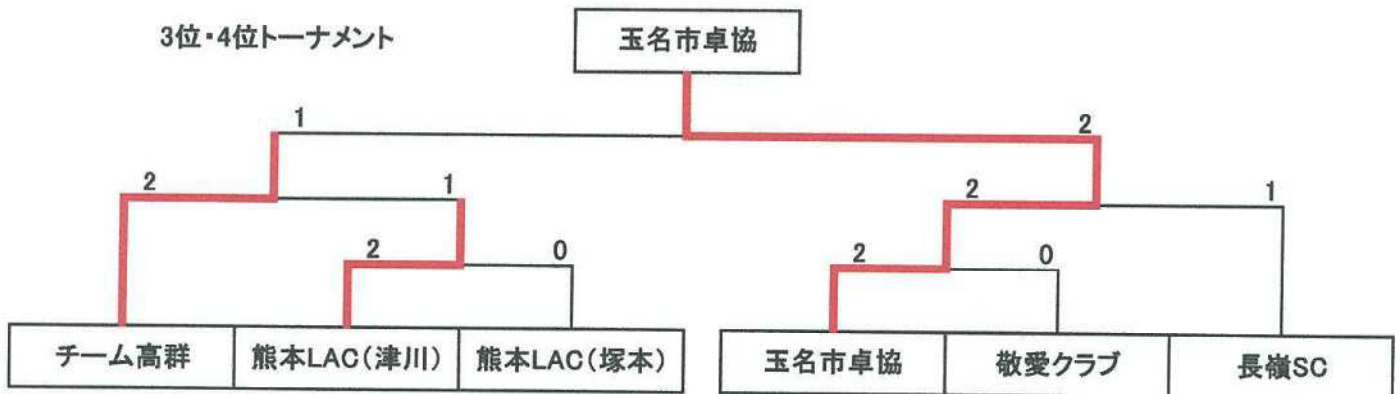

令和3年度ニッタク杯熊本県会長杯(ラージボールの部)

令和4年1月30日
城南スポーツセンター

【男子の部】

9~11 コート

A パート	1	チーム小宮
	2	T's
	3	熊本LAG(津川)
	4	長嶺SC
	5	泗水クラブ

12~14 コート

B パート	1	県卓ニッタクチーム
	2	SEIZANクラブ
	3	八代ラージ
	4	敬愛クラブ
	5	チーム高群

1~3 コート

C パート	1	水俣市卓協
	2	チーム徳原
	3	玉名市卓協
	4	熊本LAG(塚本)
	5	アトム

令和3年度ニツタク杯熊本県会長杯(ラージホールの部)

令和4年1月30日
城南スポーツセンター

【女子の部】

女子Aクラスの部

15~19 コート

1	県卓チーム
2	銀杏クラブ
3	Kitty's
4	熊本EAST
5	玉名・ブルースター
6	Blue Star

決勝リーグ

	1	2	3	4	5	6	得点	順位
1.県卓チーム	/	2-1	3-0	1-2	1-2	3-0	8	3
2.銀杏クラブ	1-2	/	2-1	1-2	2-1	2-1	8	4
3.Kitty's	0-3	1-2	/	1-2	1-2	3-0	6	5
4.熊本EAST	2-1	2-1	2-1	/	1-2	3-0	9	2
5.玉名・ブルースター	2-1	1-2	2-1	2-1	/	2-1	9	1
6.Blue Star	0-3	1-2	0-3	0-3	1-2	/	5	6

女子Bクラスの部

4~8 コート

1	LAC
2	くまもとくらぶ(上野)
3	くまもとくらぶ(松坂)
4	ひご・水俣市卓協
5	チーム中村
6	熊本EAST

決勝リーグ

	1	2	3	4	5	6	得点	順位
1.LAC	/	2-1	3-0	0-3	1-2	1-2	7	3
2.くまもとくらぶ(上野)	1-2	/	2-1	0-3	0-3	2-1	7	4
3.くまもとくらぶ(松坂)	0-3	1-2	/	0-3	0-3	1-2	5	6
4.ひご・水俣市卓協	3-0	3-0	3-0	/	2-1	2-1	10	1
5.チーム中村	2-1	3-0	3-0	1-2	/	3-0	9	2
6.熊本EAST	2-1	1-2	2-1	1-2	0-3	/	5	5