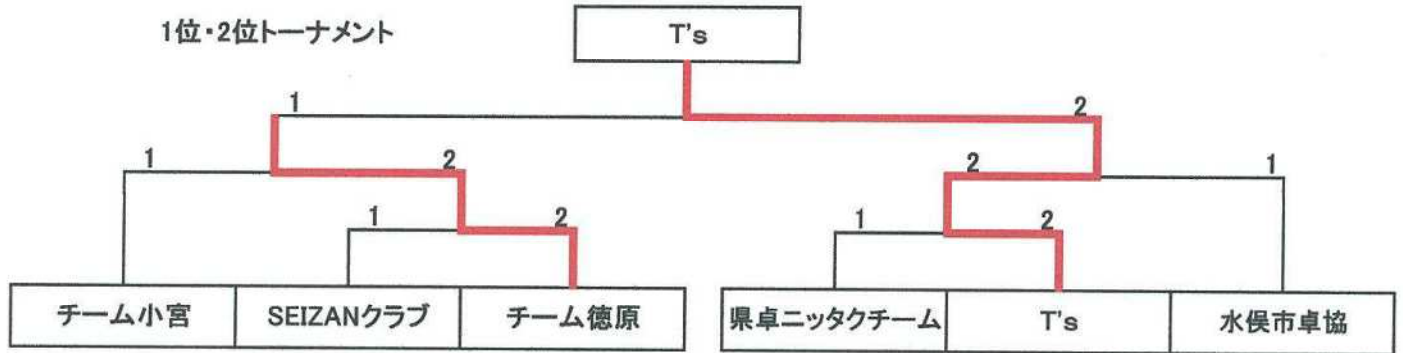

C パート	1	水俣市卓協
	2	チーム徳原
	3	玉名市卓協
	4	熊本LAG(塚本)
	5	アトム

令和3年度ニツタク杯熊本県会長杯(ラージホールの部)

令和4年1月30日
城南スポーツセンター

【女子の部】

女子Aクラスの部

15~19 コート

1	県卓チーム
2	銀杏クラブ
3	Kitty's
4	熊本EAST
5	玉名・ブルースター
6	Blue Star

決勝リーグ