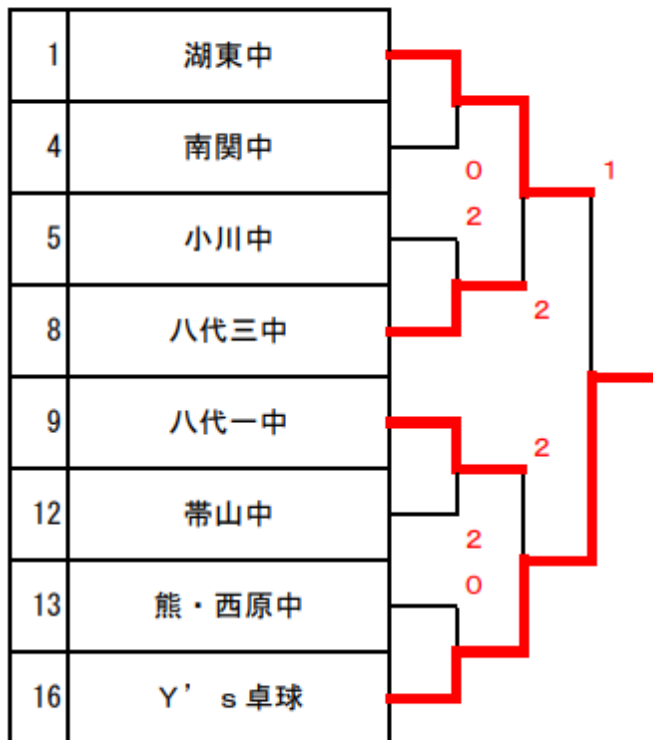

男子予選リーグ→決勝トーナメント

1	湖東中 熊	東町中 熊	矢部中 上	大津中 菊	1-1		
2	宇土鶴城中 宇	三和中 熊	龍田中 熊		2		
3	出水南中 熊	東野中 熊	泗水中 菊		2		
4	南関中 玉	花陵中 熊	八代二中 八		1-2	0	
5	小川中 宇	五霊中 熊	合志楓の森中 菊				1
6	熊大附属中 熊	本渡中 天	清水中 熊		1-3	2	
7	出水中 熊	武蔵ヶ丘中 菊	飽田中 熊		2		
8	八代三中 八	城南中 熊	田浦中 水		1-4	2	
9	八代一中 八	錦ヶ丘中 熊	合志中 菊				4-1
10	東部中 熊	松橋中 宇	江原中 熊		1-5	1	
11	楠中 熊	桜山中 熊	玉名中 玉		2		
12	帯山中 熊	山鹿中 山	大津北中 菊		1-6	2	
13	熊・西原中 熊	益城中 上	不知火中 宇				0
14	水俣一中 芦	託麻中 熊	西合志南中 菊		1-7	0	
15	長嶺中 熊	鏡中 八	二岡中 熊		0		
16	Y's卓球	旭志中 菊	力合中 熊		1-8	1	

大会名	全九州選手権熊本県予選(中学男子)		
種目	中学男子団体戦		
場所	熊本市総合体育館	実施日	令和4年1月10日

準々決勝			
1	湖東中	[3対0] 4	南関中
5	小川中	[2対3] 8	八代第三中
9	八代第一中	[3対2] 12	帯山中
13	熊・西原中	[0対3] 16	Y's卓球
準決勝			
1	湖東中	[3対2] 8	八代第三中
9	八代第一中	[2対3] 16	Y's卓球
決勝			
1	湖東中	[1対3] 16	Y's卓球
		[5対11]	
		[5対11]	
小田川 大世 (0)		[5対11] (3)	林 海斗
		[対]	
		[対]	
		[9対11]	
		[8対11]	
坂之下 陵 (2)		[11対4] (3)	前田 泰志
		[11対9]	
		[2対11]	
		[11対9]	
		[8対11]	
松本 一冴 (3)		[11対3] (2)	黒木 蓮斗
宮野 智大		[7対11]	田中 大晴
		[11対8]	
		[1対11]	
		[11対8]	
庄野 健 (1)		[7対11] (3)	時松 吟汰
		[8対11]	
		[対]	
		[11対9]	
		[3対11]	
渡邊 泰介 ()		[7対11] ()	佐藤 琉惺
		[対]	
		[対]	

熊本県卓球協会

責任者

宮本 晃利

令和3年度 全九州卓球選手権大会（中学女子男子）

順位決定戦

優勝決定戦

3位決定戦

5位決定戦

7位決定戦

女子予選リーグ→決勝トーナメント

1	城山ひのくにJr 熊	花陵中 熊	楠中 熊	
2	東野中 熊	武蔵ヶ丘中 菊	錦ヶ丘中 熊	
3	出水南中 熊	合志楓の森中 菊	大津中 菊	
4	小川中 宇	玉名中 玉	力合中 熊	
5	山鹿中 山	帯山中 熊	矢部中 上	
6	八代二中 八	二岡中 熊	東町中 熊	
7	合志中 菊	不知火中 宇	桜山中 熊	
8	東部中 熊	田浦中 水	氷川中 八	
9	出水中 熊	益城中 上	大津北中 菊	
10	龍田中 熊	松橋中 宇	託麻中 熊	
11	熊・西原中 熊	飽田中 熊	本渡中 天	
12	湖東中 熊	熊大附属中 熊	城南中 熊	
13	八代一中 八	西合志南中 菊	三和中 熊	