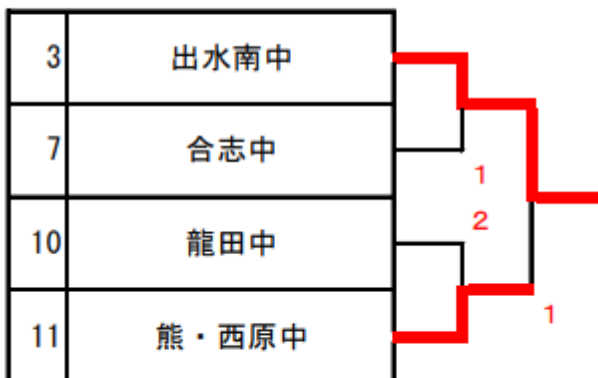

7位決定戦

女子予選リーグ→決勝トーナメント

1	城山ひのくにJr 熊	花陵中 熊	楠中 熊	
2	東野中 熊	武蔵ヶ丘中 菊	錦ヶ丘中 熊	
3	出水南中 熊	合志楓の森中 菊	大津中 菊	
4	小川中 宇	玉名中 玉	力合中 熊	
5	山鹿中 山	帯山中 熊	矢部中 上	
6	八代二中 八	二岡中 熊	東町中 熊	
7	合志中 菊	不知火中 宇	桜山中 熊	
8	東部中 熊	田浦中 水	氷川中 八	
9	出水中 熊	益城中 上	大津北中 菊	
10	龍田中 熊	松橋中 宇	託麻中 熊	
11	熊・西原中 熊	飽田中 熊	本渡中 天	
12	湖東中 熊	熊大附属中 熊	城南中 熊	
13	八代一中 八	西合志南中 菊	三和中 熊	

大会名	全九州選手権熊本県予選(中学女子)		
種目	中学女子団体戦		
場所	熊本市総合体育館	実施日	令和4年1月10日

準々決勝			
1	城山ひのくにJr	[3対0] 3	出水南中
4	小川中	[3対2] 7	合志中
8	東部中	[3対0] 10	龍田中
11	熊・西原中	[2対3] 13	八代第一中
準決勝			
1	城山ひのくにJr	[3対0] 4	小川中
8	東部中	[0対3] 13	八代第一中
決勝			
1	城山ひのくにJr	[3対1] 13	八代第一中
		[4対11]	
		[10対12]	
川田 珠鈴 (0)		[8対11] (3)	菊地 きらら
		[対]	
		[対]	
		[11対2]	
		[11対5]	
山室 早矢 (3)		[11対4] (0)	犬童 心音
		[対]	
		[対]	
		[11対8]	
		[11対4]	
森田 莓花 (3)		[11対3] (0)	井上 凜音
川原 綺心		[対]	中崎 美希
		[対]	
		[11対6]	
		[11対8]	
西村 陽香 (3)		[11対6] (0)	宮崎 美空
		[対]	
		[対]	
		[11対2]	
		[11対3]	
松下 佐和 (3)		[11対1] (1)	山本 倫嘉
		[対]	
		[対]	

熊本県卓球協会

責任者

宮本 晃利

令和3年度 全九州卓球選手権大会（中学女子）

順位決定戦

優勝決定戦

3位決定戦

5位決定戦