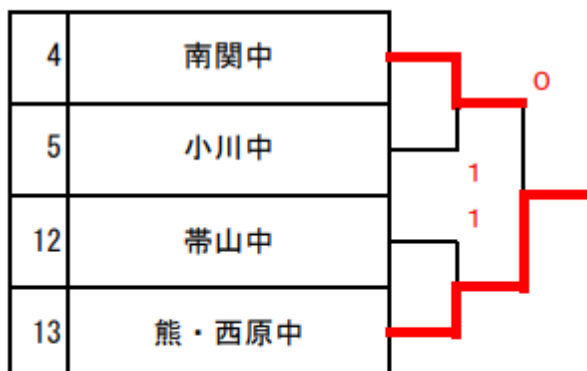

大会名	全九州選手権熊本県予選(中学男子)		
種目	中学男子団体戦		
場所	熊本市総合体育館	実施日	令和4年1月10日

準々決勝			
1	湖東中	[3対0] 4	南関中
5	小川中	[2対3] 8	八代第三中
9	八代第一中	[3対2] 12	帯山中
13	熊・西原中	[0対3] 16	Y's卓球
準決勝			
1	湖東中	[3対2] 8	八代第三中
9	八代第一中	[2対3] 16	Y's卓球
決勝			
1	湖東中	[1対3] 16	Y's卓球
		[5対11]	
		[5対11]	
小田川 大世 (0)		[5対11] (3)	林 海斗
		[対]	
		[対]	
		[9対11]	
		[8対11]	
坂之下 陵 (2)		[11対4] (3)	前田 泰志
		[11対9]	
		[2対11]	
		[11対9]	
		[8対11]	
松本 一冴 (3)		[11対3] (2)	黒木 蓮斗
宮野 智大		[7対11]	田中 大晴
		[11対8]	
		[1対11]	
		[11対8]	
庄野 健 (1)		[7対11] (3)	時松 吟汰
		[8対11]	
		[対]	
		[11対9]	
		[3対11]	
渡邊 泰介 ()		[7対11] ()	佐藤 琉惺
		[対]	
		[対]	

熊本県卓球協会

責任者

宮本 晃利

令和3年度 全九州卓球選手権大会（中学女子男子）

順位決定戦

優勝決定戦

3位決定戦

5位決定戦

7位決定戦

女子予選リーグ→決勝トーナメント

1	城山ひのくにJr 熊	花陵中 熊	楠中 熊	
2	東野中 熊	武蔵ヶ丘中 菊	錦ヶ丘中 熊	
3	出水南中 熊	合志楓の森中 菊	大津中 菊	
4	小川中 宇	玉名中 玉	力合中 熊	
5	山鹿中 山	帯山中 熊	矢部中 上	
6	八代二中 八	二岡中 熊	東町中 熊	
7	合志中 菊	不知火中 宇	桜山中 熊	
8	東部中 熊	田浦中 水	氷川中 八	
9	出水中 熊	益城中 上	大津北中 菊	
10	龍田中 熊	松橋中 宇	託麻中 熊	
11	熊・西原中 熊	飽田中 熊	本渡中 天	
12	湖東中 熊	熊大附属中 熊	城南中 熊	
13	八代一中 八	西合志南中 菊	三和中 熊	