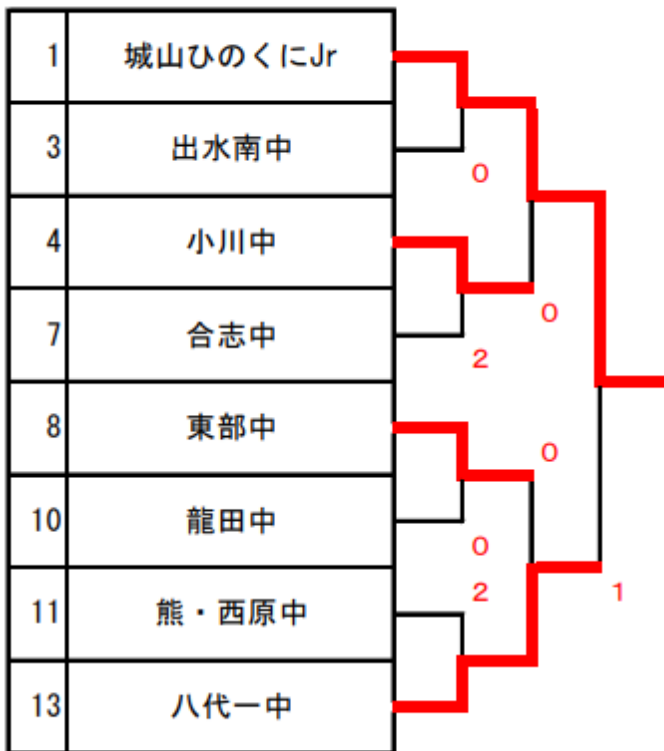

7位決定戦

女子予選リーグ→決勝トーナメント

1	城山ひのくにJr 熊	花陵中 熊	楠中 熊	
2	東野中 熊	武蔵ヶ丘中 菊	錦ヶ丘中 熊	
3	出水南中 熊	合志楓の森中 菊	大津中 菊	
4	小川中 宇	玉名中 玉	力合中 熊	
5	山鹿中 山	帯山中 熊	矢部中 上	
6	八代二中 八	二岡中 熊	東町中 熊	
7	合志中 菊	不知火中 宇	桜山中 熊	
8	東部中 熊	田浦中 水	氷川中 八	
9	出水中 熊	益城中 上	大津北中 菊	
10	龍田中 熊	松橋中 宇	託麻中 熊	
11	熊・西原中 熊	飽田中 熊	本渡中 天	
12	湖東中 熊	熊大附属中 熊	城南中 熊	
13	八代一中 八	西合志南中 菊	三和中 熊	

大会名	全九州選手権熊本県予選(中学女子)		
種目	中学女子団体戦		
場所	熊本市総合体育館	実施日	令和4年1月10日

準々決勝			
1	城山ひのくにJr	[3対0] 3	出水南中
4	小川中	[3対2] 7	合志中
8	東部中	[3対0] 10	龍田中
11	熊・西原中	[2対3] 13	八代第一中
準決勝			
1	城山ひのくにJr	[3対0] 4	小川中
8	東部中	[0対3] 13	八代第一中
決勝			
1	城山ひのくにJr	[3対1] 13	八代第一中
		[4対11]	
		[10対12]	
川田 珠鈴 (0)		[8対11] (3)	菊地 きらら
		[対]	
		[対]	
		[11対2]	
		[11対5]	
山室 早矢 (3)		[11対4] (0)	犬童 心音
		[対]	
		[対]	
		[11対8]	
		[11対4]	
森田 莓花 (3)		[11対3] (0)	井上 凜音
川原 綺心		[対]	中崎 美希
		[対]	
		[11対6]	
		[11対8]	
西村 陽香 (3)		[11対6] (0)	宮崎 美空
		[対]	
		[対]	
		[11対2]	
		[11対3]	
松下 佐和 (3)		[11対1] (1)	山本 倫嘉
		[対]	
		[対]	

熊本県卓球協会

責任者

宮本 晃利

令和3年度 全九州卓球選手権大会（中学女子）

順位決定戦

優勝決定戦

3位決定戦

5位決定戦

7位決定戦