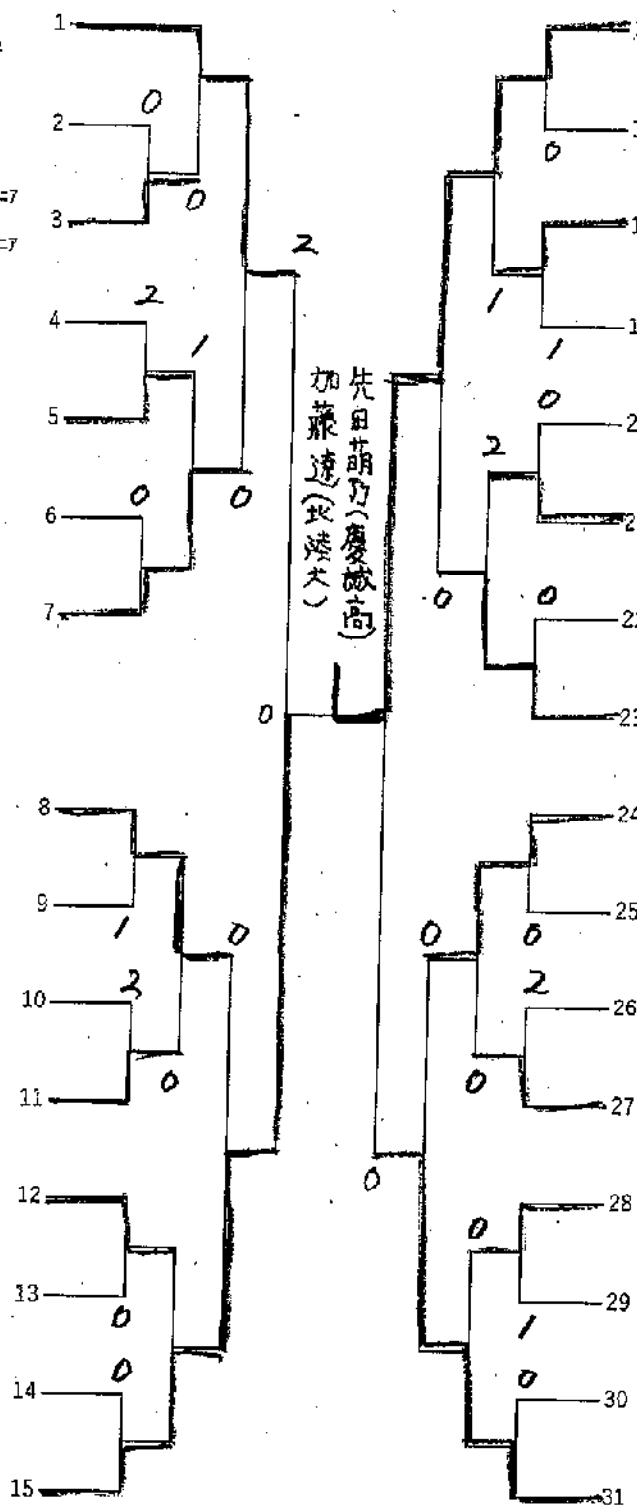

令和3年度全日本卓球選手権熊本県予選(混合ダブルス)

令和3年11月13日(土)

山鹿市総合体育館

- 中川 拓己 熊本学医大
- 松岡 優香 東京富士大学
- ✓ 角 空琉 熊本大
- ✓ 岡村 亜弥 熊本大
- ✓ 中村 陽樹 城山にのくにジュニア
- ✓ 松田 虹未 城山にのくにジュニア
- 山下 幸也 熊本工業
- ✓ 上田 美羽 尚純
- 砂川 泰晟 熊本学園大
- 石橋 優奈 慶誠高校
- 寺本 幸生 開新高校
- 楠瀬 幸花 開新高校
- 片平 匠海 大阪成蹊大学
- ✓ 伊藤 愛海 日本女子体育大学

- 瀧田 佳基 慶誠高校
- 伊藤 みちる 慶誠高校
- ✓ 前田 泰志 Y's卓球
- ✓ 大山 瑛心 Y's卓球
- 林原 千束 熊本学園大
- ✓ 兒玉 凜 熊本学園大
- 山部 恭司 SEIZANクラブ
- 米来 帆乃夏 開新高校
- ✓ 平田 成信 熊本学園大
- ✓ 鬼塚 ちひろ 熊本学園大
- ✓ 田山 裕理 ソニー熊本
- ✓ 田山 直子 大阿蘇の森
- 渡邊 駿斗 熊本工業
- ✓ 伊藤 理紗 尚純
- 待鳥 耕治 SANS
- 吉松 寿莉 開新高校

- 加藤 遼 北陸大学
- 先田 萌乃 慶誠高校 ○
- 今村 俊介 熊本学園大
- 山本 みなみ 熊本学医大 ✓
- 田尻 穂 城山にのくにジュニア
- 松下 佐和 城山にのくにジュニア
- 植部 憲司 開新高校
- 小柳 乃梨恵 開新高校
- 瀧上 聖矢 熊本大
- 下塩見 理沙 熊本大学
- 塚崎 大地 慶誠高校
- 佐藤 瑠衣 慶誠高校
- 池田 竜童 熊本学園大
- 田中 あかり 熊本学園大
- 大城 萩一 朝日大学
- 江上 明星 朝日大学
- 小松 直輝 開新高校
- 古森 まこも 開新高校
- 鈴木 佑海 城山にのくにジュニア ✓
- 荒木 くらら 城山にのくにジュニア ✓
- 早尻 峻矢 慶誠高校
- 青木 実々 慶誠高校
- 河津 綾介 熊本学園大
- 渡邊 美紗 熊本学園大
- 田中 健太郎 ソニー熊本
- 滝川 真実 ひのくにクラブ
- 林 海斗 Y's卓球 ✓
- 松本 潤和 Y's卓球 ✓
- 池田 周平 熊本学医大 ✓
- 岩下 華菜 熊本学園大 ✓
- 下田 奨磨 福岡大学
- 安田 優佳 福岡大学 ✓

米勝

15	待鳥 耕治 SANS
	吉松 寿莉 開新高校

$$0 \begin{pmatrix} 7 & - & 11 \\ 7 & - & 11 \\ 10 & - & 17 \end{pmatrix} 3$$

16	加藤 遼 北陸大学
	先田 萌乃 慶誠高校