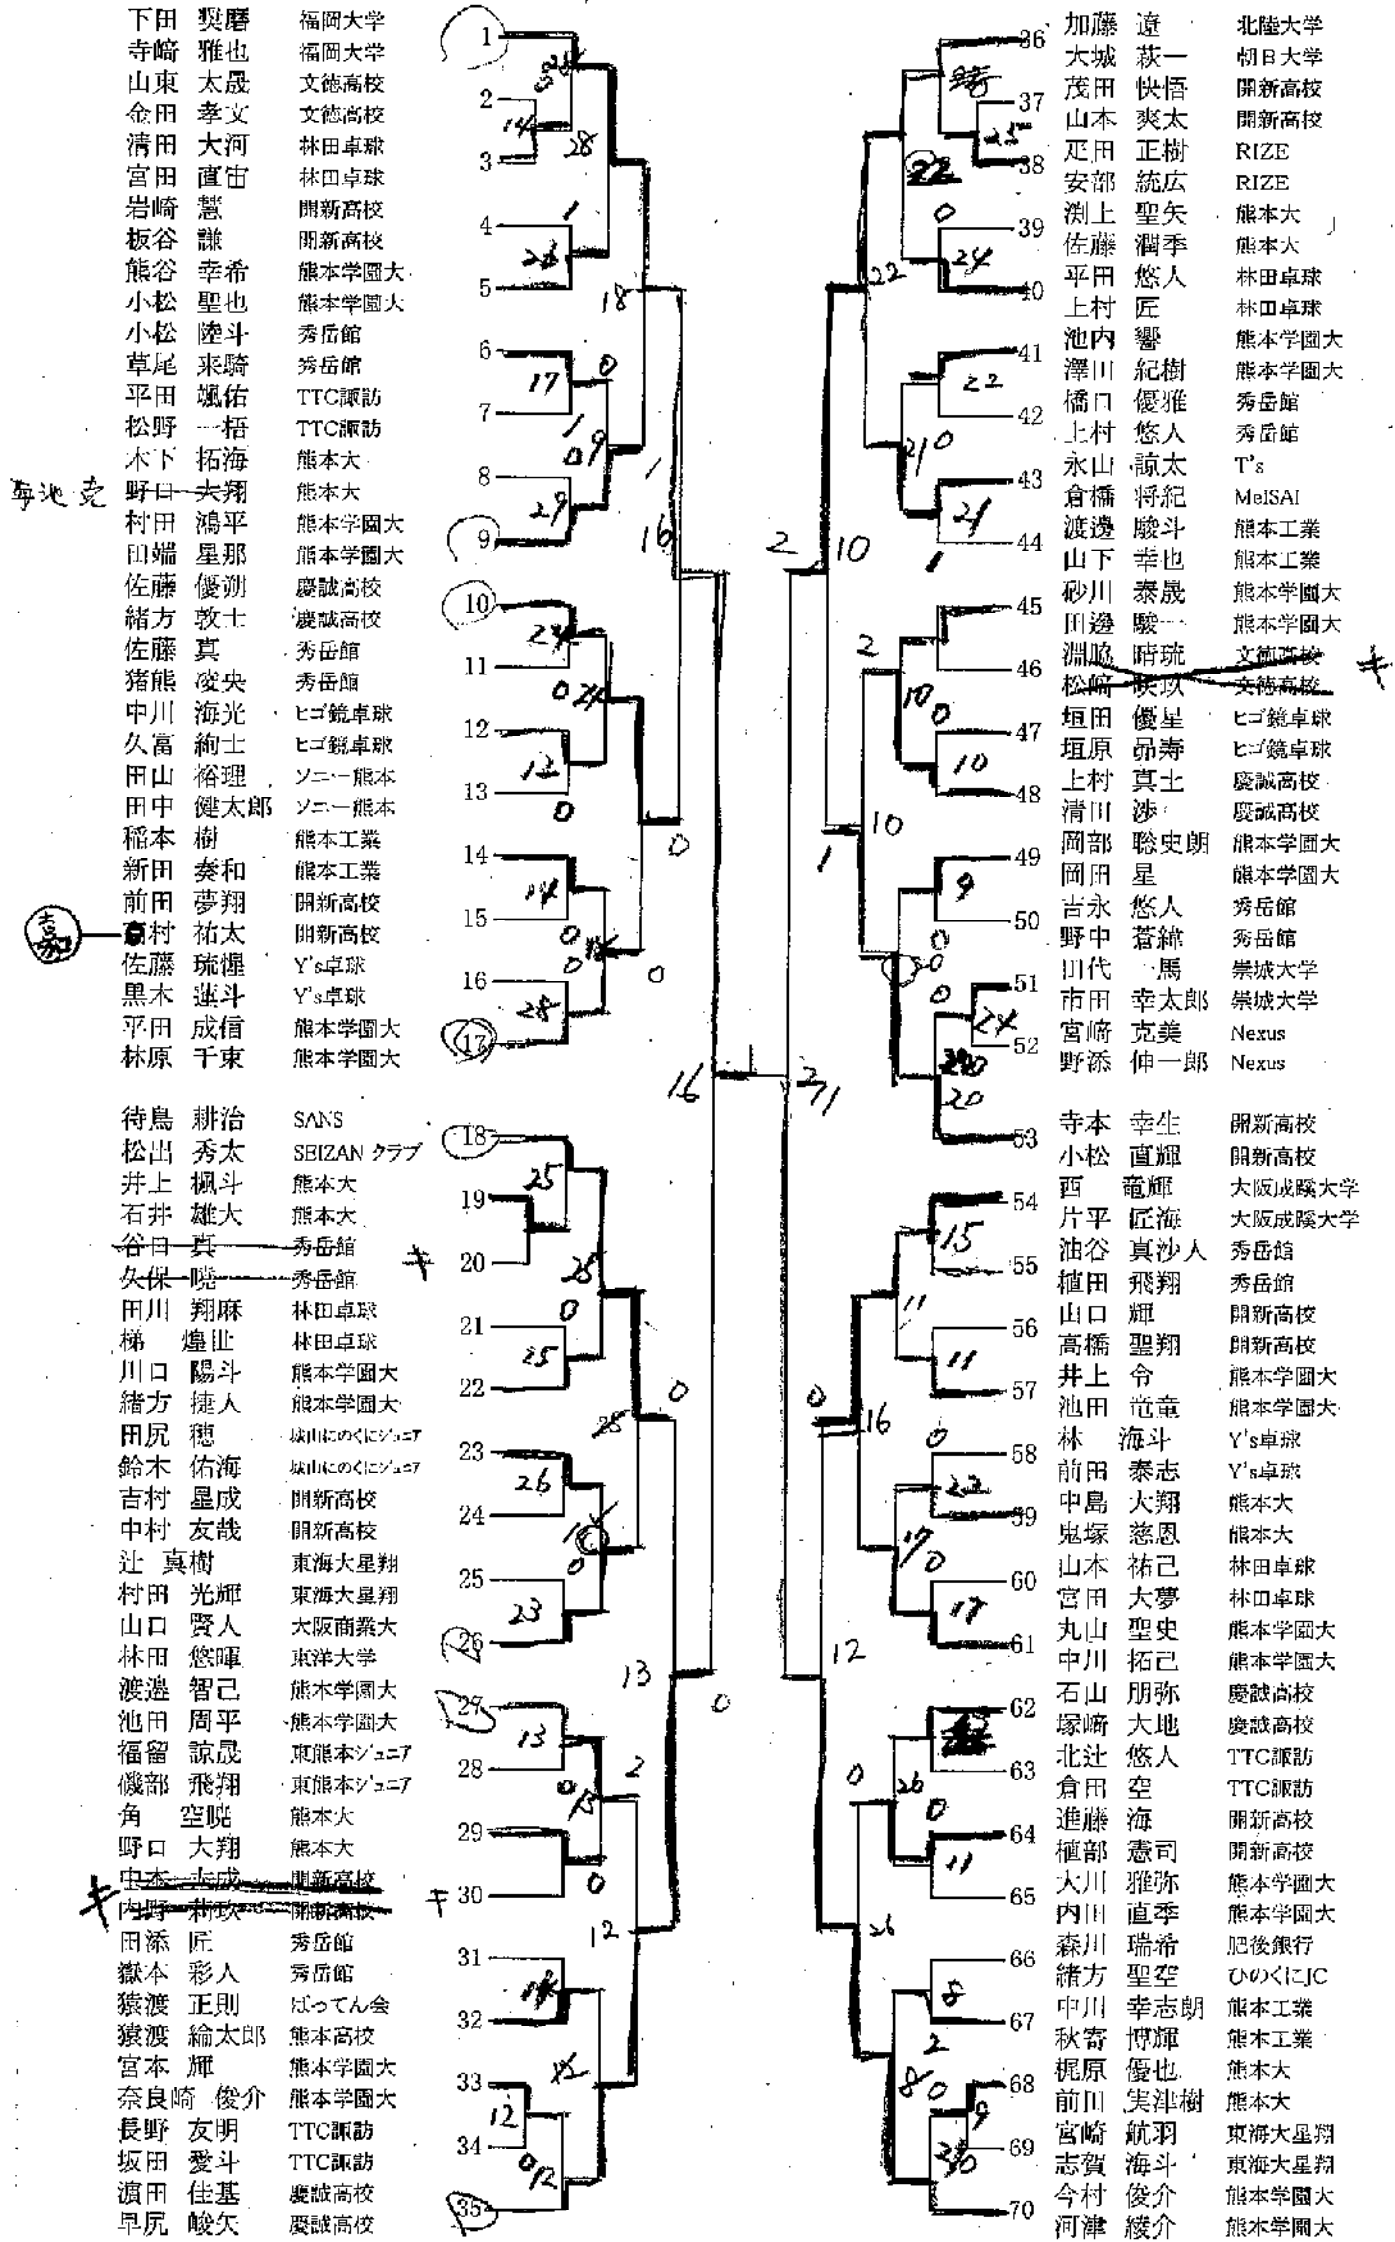

令和3年11月13日(土)

山鹿市総合体育館

毎池克

吉加

+

+

1	下田 奨磨	福岡大学	3	$\begin{pmatrix} 11 & - & 7 \\ 9 & - & 11 \\ 3 & - & 11 \\ 11 & - & 3 \end{pmatrix}$	70	今村 俊介	熊本学園大
	寺崎 雅也	福岡大学			河津 綾介	熊本学園大