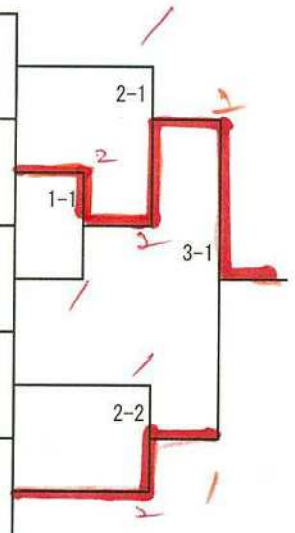

Bクラス 2位グループ トーナメント

1	キララ	なかよし	西合志ひまわり	フローラ	八代クラブ
2	ととろLC (中村)	わかばクラブ T-wave熊本	西山レディース	グリーン会	
3	如月クラブ (吉丸)	託麻YY (前坂)	アスカクラブ	くまもとくらぶ	
4	熊本球友会	託麻YY (永里)	熊本EAST	ととろLC (森本)	
5	わかばクラブ (村田)	如月クラブ (井上)	水俣市卓協 林田卓球	菊陽T・C