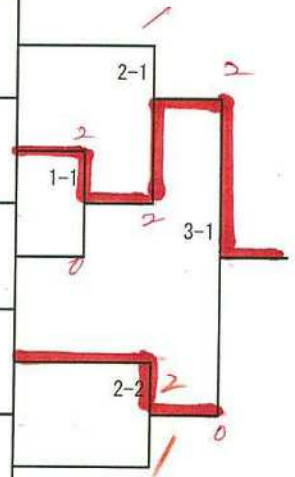

Bクラス 3位グループ トーナメント

1	キララ	なかよし	西合志ひまわり	フローラ	八代クラブ
2	ととろLC (中村)	わかばクラブ T-wave熊本	西山レディース	グリーン会	
3	如月クラブ (吉丸)	託麻YY (前坂)	アスカクラブ	くまもとくらぶ	
4	熊本球友会	託麻YY (永里)	熊本EAST	ととろLC (森本)	
5	わかばクラブ (村田)	如月クラブ (井上)	水俣市卓協 林田卓球	菊陽T・C