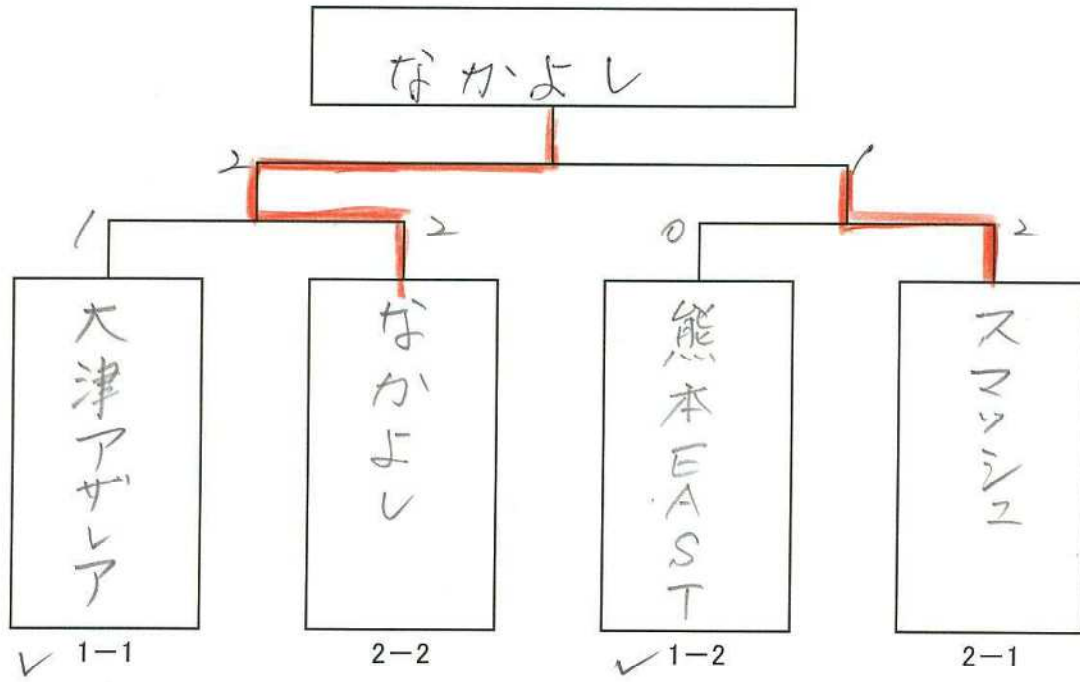

Cクラス 1・2位トーナメント

決勝

チーム名					チーム名
なかよし	2対1				スマッシュ
氏名					氏名
平田 箱田	3	11-3 11-4 3-11 11-8	1	長野 鬼束	
山田	1	6-11 11-6 8-11 5-11	3	光永	
浅見	3	11-3 10-12 11-3 11-6	1	西江