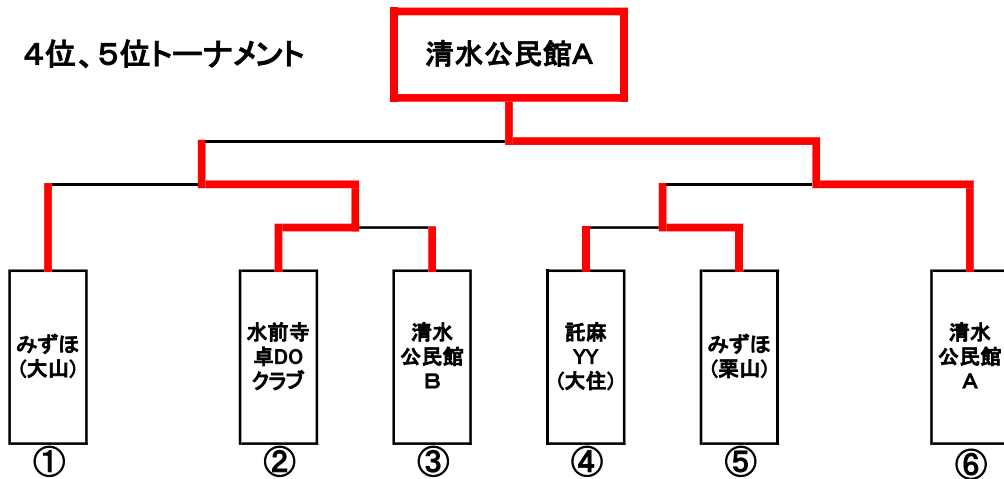

# マスターズ団体戦 大会結果

令和2年8月10日  
熊本県立体育館

## 【男子：120～190歳の部】

# 【男子:191歳~の部】

令和2年8月10日  
熊本県立体育館