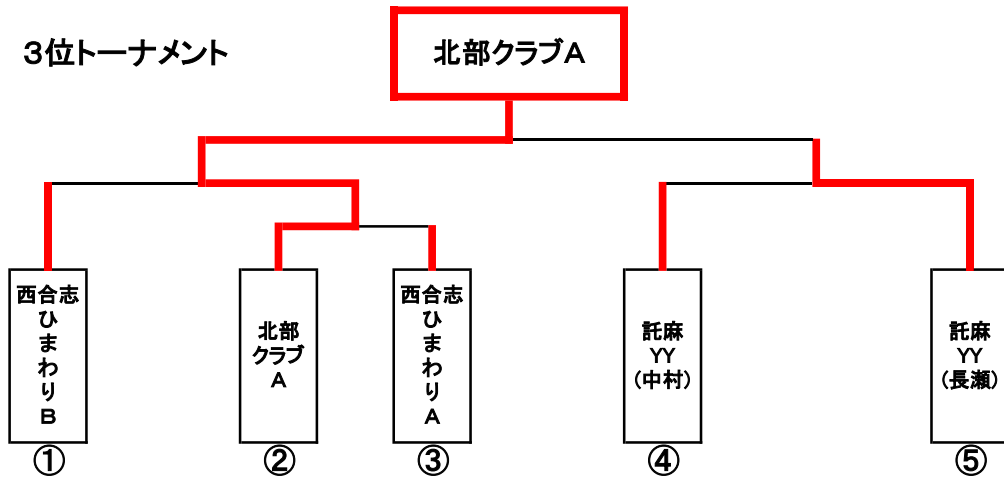

【男子:191歳~の部】

令和2年8月10日
熊本県立体育館

マスターズ団体戦 大会結果

令和2年8月10日
熊本県立体育館

女子:Aクラス

選手名	熊本EAST	SANS	こうたく	熊本球友会	熊本卓愛会	勝敗	得点	順位
1 熊本EAST		2-1	2-1	3-0	2-1	4/0	8	1
2 SANS	1-2		2-1	3-0	3-0	3/1	7	2
3 こうたく	1-2	1-2		1-2	2-1	1/3	5	4
4 熊本球友会	0-3	0-3	2-1		3-0	2/2	5	3
5 熊本卓愛会	1-2	0-3	1-2	0-3		0/4	4	5

得点:勝ち2点、負け1点、不戦敗0点