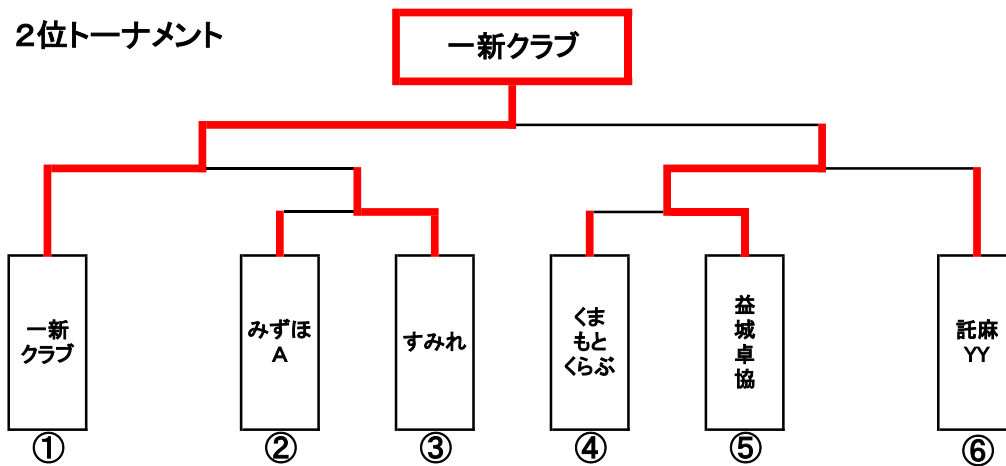

マスターズ団体戦 大会結果

令和2年8月10日
熊本県立体育館

【女子：Bクラス】

1位トーナメント

2位トーナメント

3位トーナメント

4位トーナメント