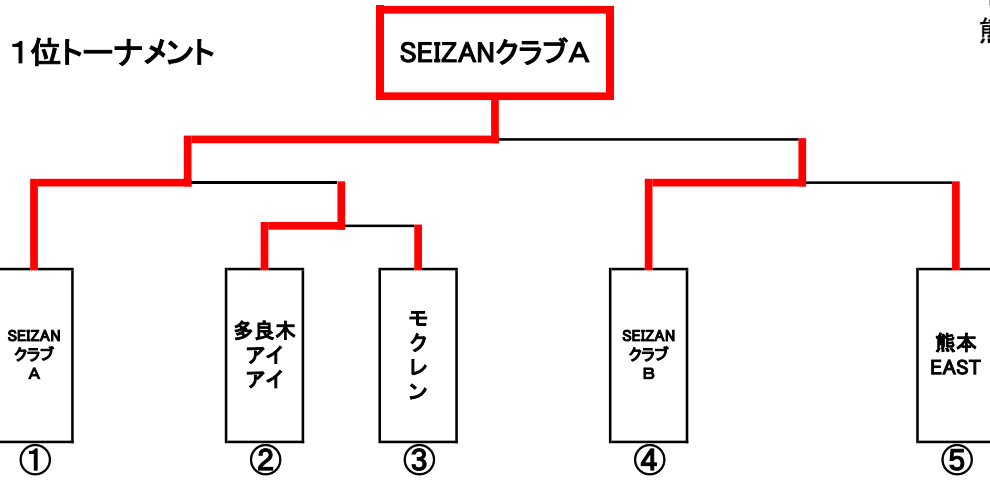

# マスターズ団体戦 大会結果

令和2年8月10日  
熊本県立体育館

## 【男子：120～190歳の部】

# 【男子:191歳~の部】

令和2年8月10日  
熊本県立体育館