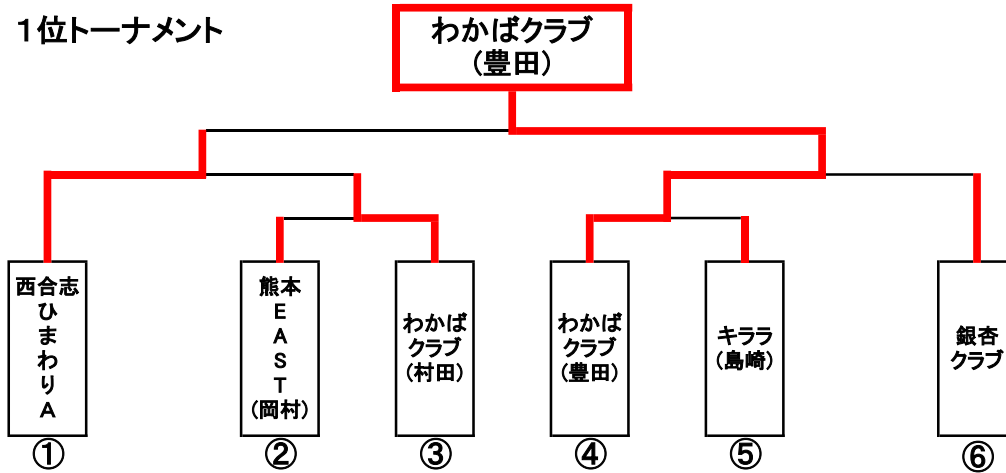

マスターズ団体戦 大会結果

令和2年8月10日
熊本県立体育館

【女子：Bクラス】

1位トーナメント