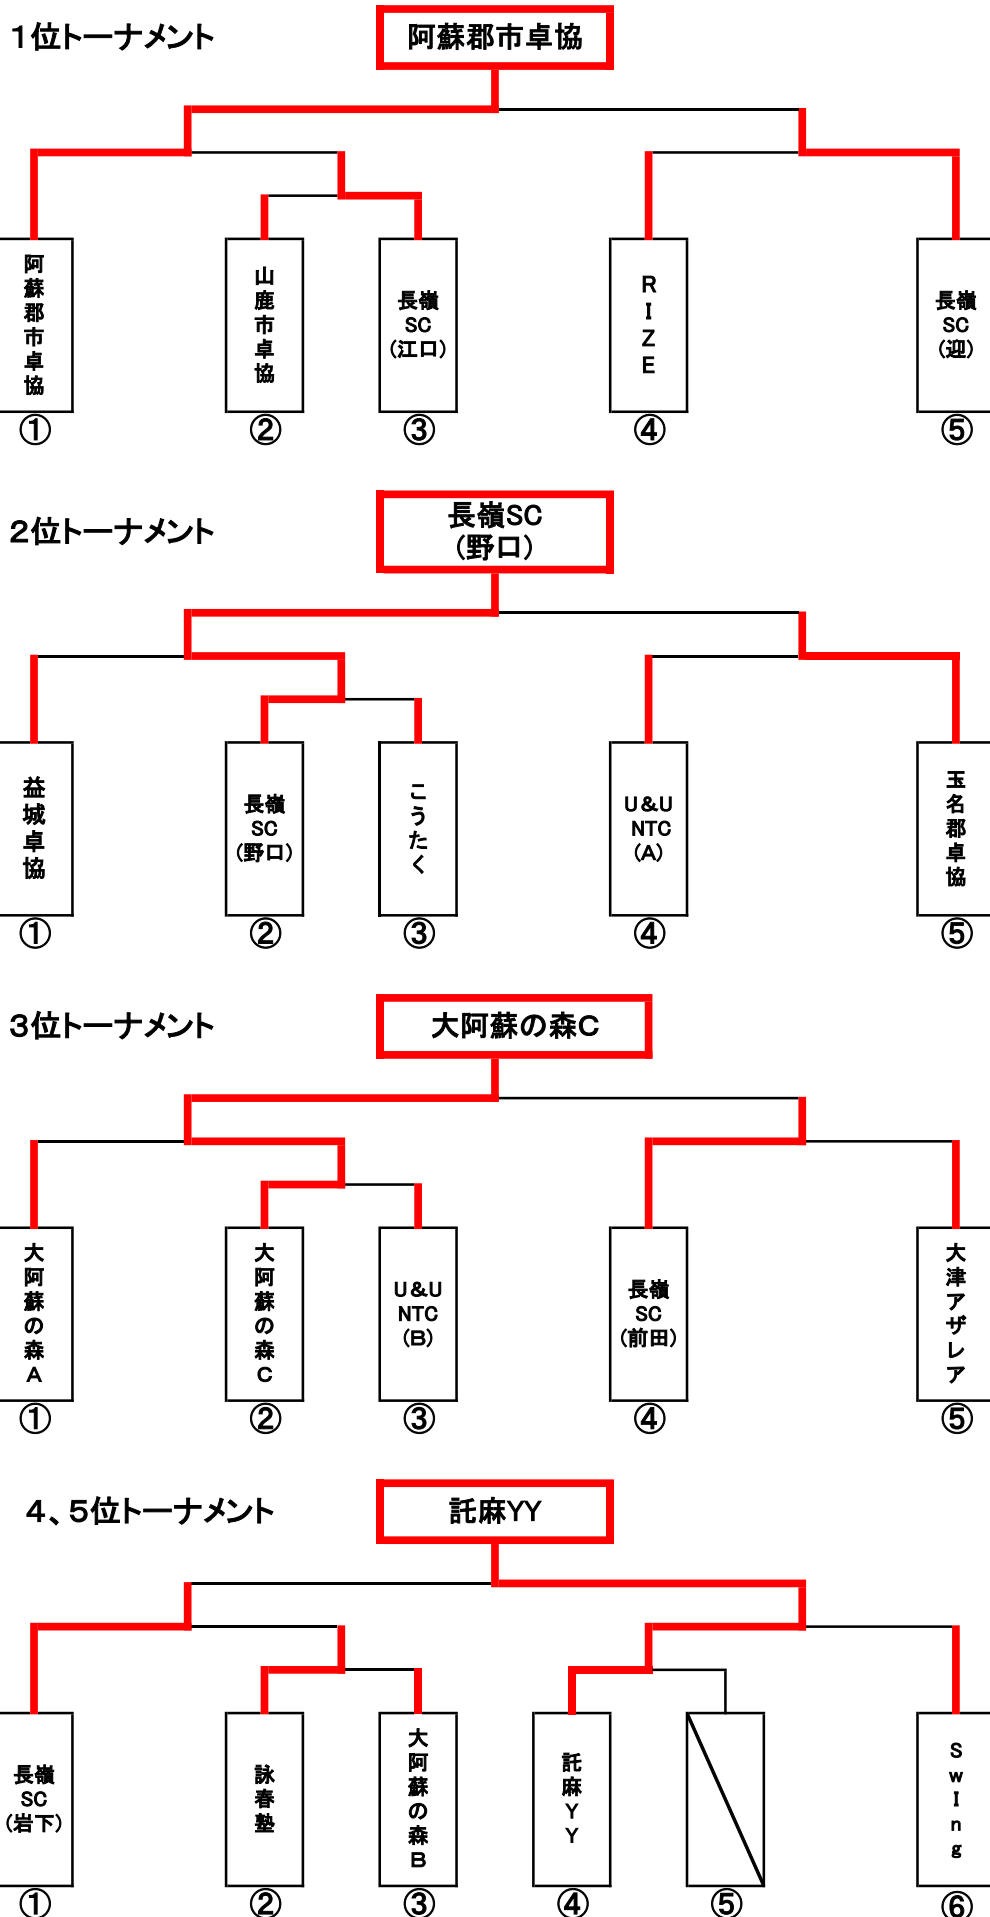

# マスターズ団体戦 大会結果

令和2年8月10日  
熊本県立体育館

## 【男子：120～190歳の部】

# 【男子:191歳~の部】

令和2年8月10日  
熊本県立体育館