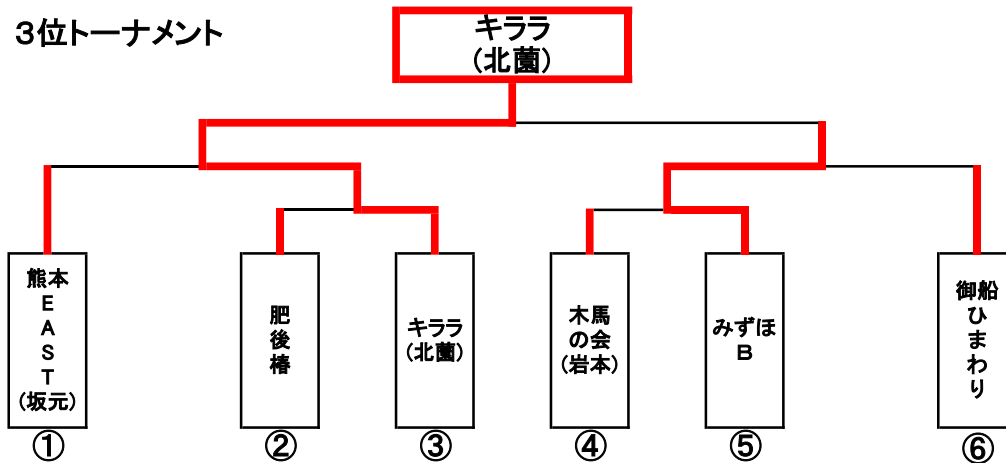

マスターズ団体戦 大会結果

令和2年8月10日
熊本県立体育館

【女子：Bクラス】

1位トーナメント

2位トーナメント

3位トーナメント

4位トーナメント