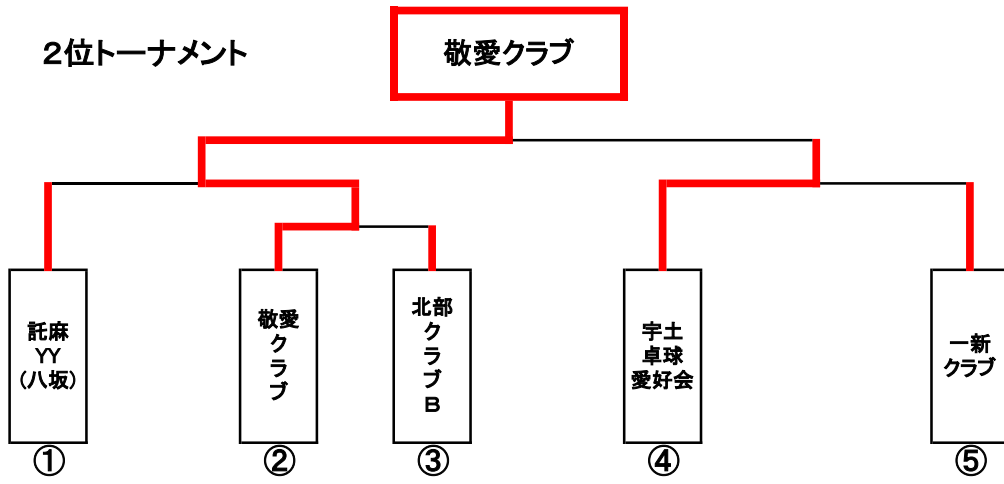

# マスターズ団体戦 大会結果

令和2年8月10日  
熊本県立体育館

## 【男子：120～190歳の部】

# 【男子:191歳~の部】

令和2年8月10日  
熊本県立体育館