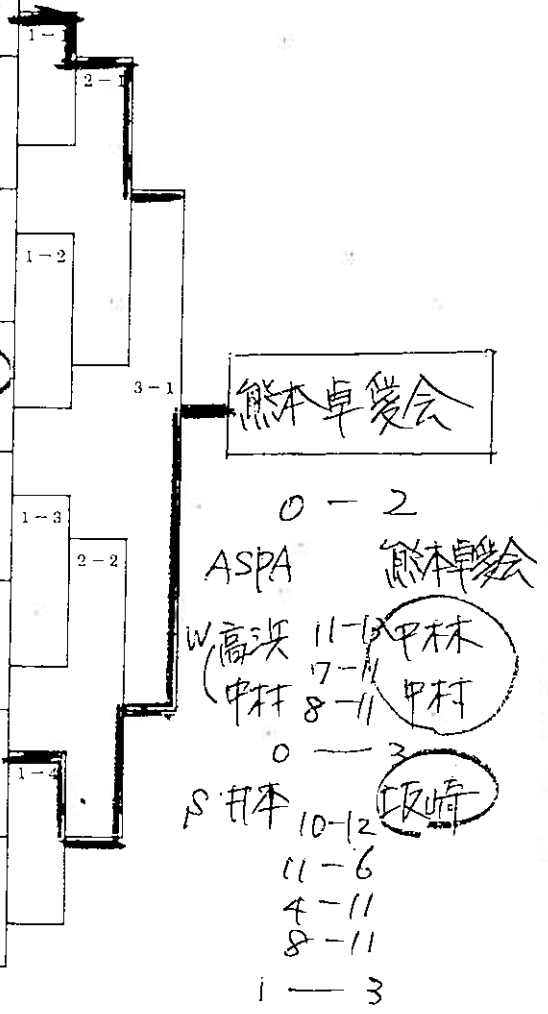

第17回 熊日レディーススポーツ大会

Bクラス   24チーム   3~17コート

1	なかよし	ASPA	熊本EAST (西川)
2	フローラ	みずほ	スマッシュ
3	ひごレディース	如月クラブ (井形)	熊本EAST (吉丸)
4	银杏クラブ	アスカクラブ	西合志ひまわり (宮崎)
5	西山レディース	林田卓球	如月クラブ (古上)
6	熊本球友会	託麻YY	熊本EAST (岡村)
7	熊本卓愛会	キララ	西合志ひまわり (儀藤)
8	わかぼ	なでしこS・T 八代ラージ	フローラ あざみ

1パート	3・4コート				
	なかよし	ASPA	熊本EAST (西川)	得点	順位
なかよし		1-2	3-0	3	2
ASPA	2-1		2-1	4	1
熊本EAST (西川)	0-3	1-2		2	3